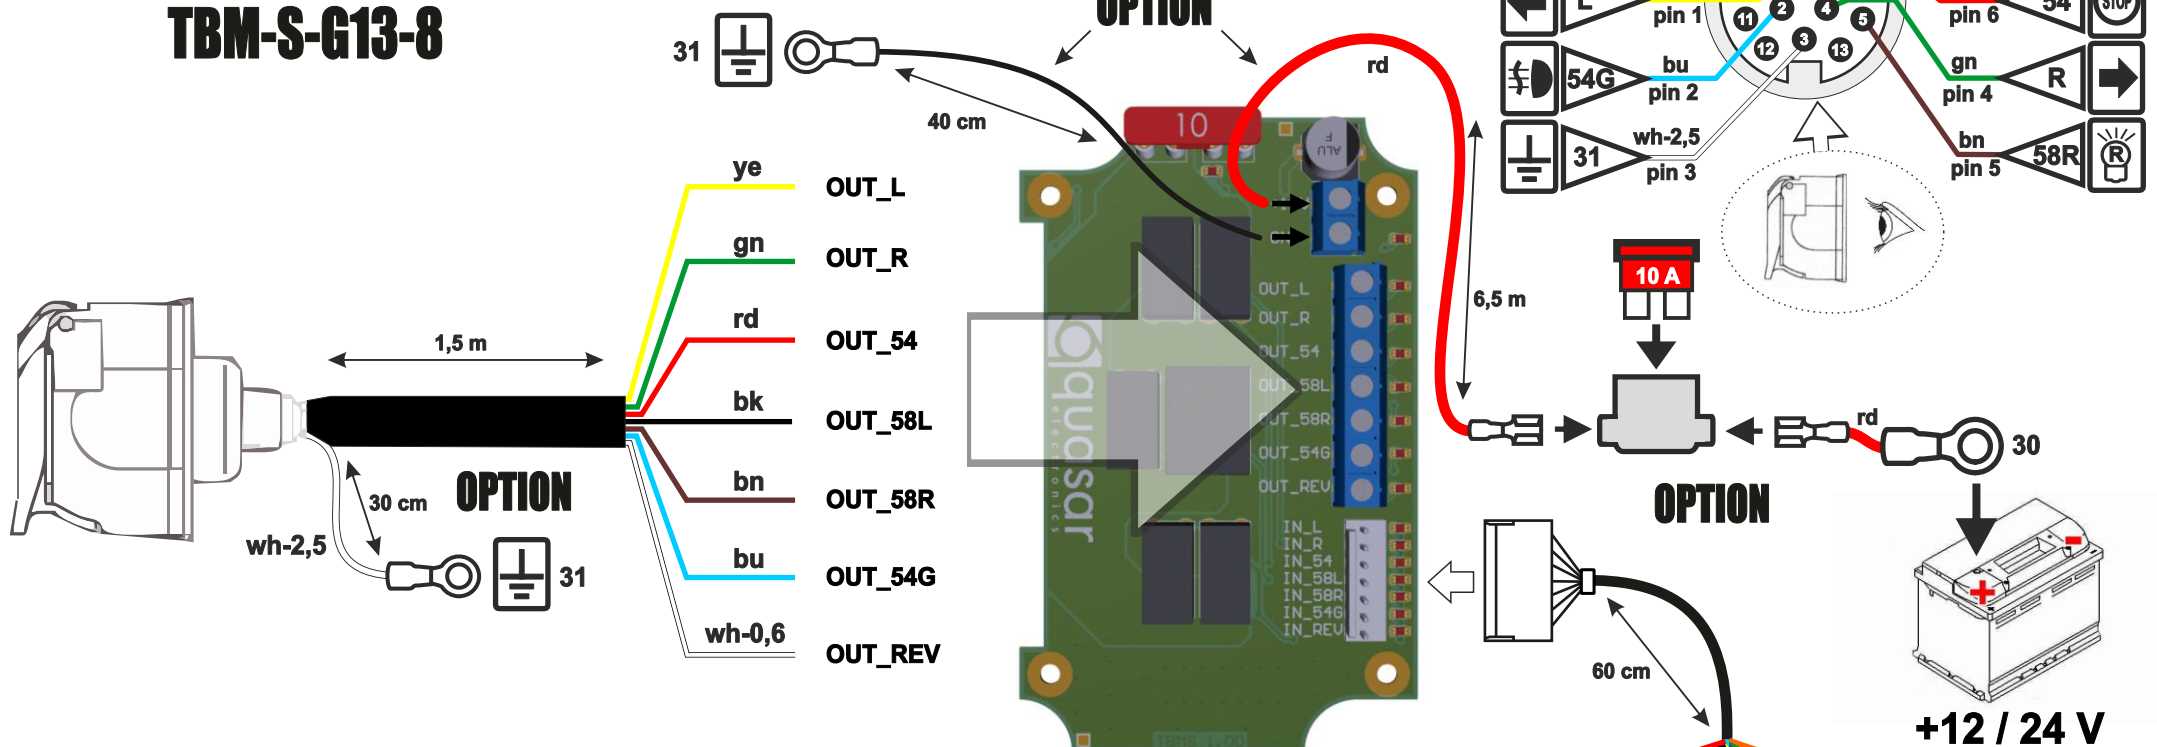

TBM-S-G13-8

	bk	wh	bn	gn	rd	ye	bu	pk	or	gy
DE	schwarz	weiß	braun	grün	rot	gelb	blau	rosa	orange	grau
CZ	černo	bílá	hnědá	zelená	červená	žlutá	modrý	růžový	oranžový	šedo
SK	čierny	biely	hnedý	zelený	červený	žltý	modrý	ružový	oranžový	šedá
ES	negro	blanco	marrón	verde	rojo	amarillo	azul	rosa	anaranjado	gris
FR	noir	blanc	marron	vert	rouge	jaune	bleu	rose	orange	gris
GB	black	white	brown	green	red	yellow	blue	pink	orange	grey
GR	μαύρο	λευκό	καφέ	πράσινο	κόκκινο	κίτρινο	μπλε	ροζ	πορτοκαλί	γκρι
IT	nero	bianco	marrone	verde	rosso	giallo	blu	rosa	arancione	grigio
NO	svart	hvit	brun	grønn	rød	gul	blå	rosa	oransje	grå
PL	czarny	biały	brązowy	zielony	czerwony	żółty	niebieski	różowy	pomarań- czowy	szary
RU	черный	белый	коричнев	зеленый	красный	желтый	голубой	розовый	оранжевый	серый

max.	
1/L	10W + 21W
4/R	10W + 21W
5/58R	3 x 5W
7/58L	3 x 5W
6/54	3 x 21W
2/54G	21W
8/REV	21W

TBM-S-G13-8