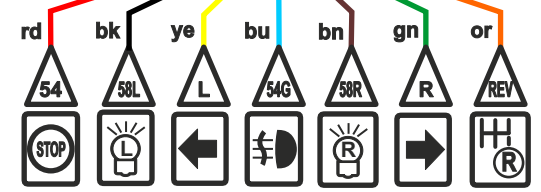

TBM-S-G13-8

	bk	wh	bn	gn	rd	ye	bu	pk	or	gy
DE	schwarz	weiß	braun	grün	rot	gelb	blau	rosa	orange	grau
CZ	černo	bílá	hnědá	zelená	červená	žlutá	modrý	růžový	oranžový	šedo
SK	čierny	biely	hnedý	zelený	červený	žltý	modrý	ružový	oranžový	šedá
ES	negro	blanco	marrón	verde	rojo	amarillo	azul	rosa	anaranjado	gris
FR	noir	blanc	marron	vert	rouge	jaune	bleu	rose	orange	gris
GB	black	white	brown	green	red	yellow	blue	pink	orange	grey
GR	μαύρο	λευκό	καφέ	πράσινο	κόκκινο	κίτρινο	μπλε	ροζ	πορτοκαλί	γκρι
IT	nero	bianco	marrone	verde	rosso	giallo	blu	rosa	arancione	grigio
NO	svart	hvit	brun	grønn	rød	gul	blå	rosa	oransje	grå
PL	czarny	biały	brązowy	zielony	czerwony	żółty	niebieski	różowy	pomarań- czowy	szary
RU	черный	белый	коричнев	зеленый	красный	желтый	голубой	розовый	оранжевый	серый

max.	
1/L	10W + 21W
4/R	10W + 21W
5/58R	3 x 5W
7/58L	3 x 5W
6/54	3 x 21W
2/54G	21W
8/REV	21W

TBM-S-G13-8