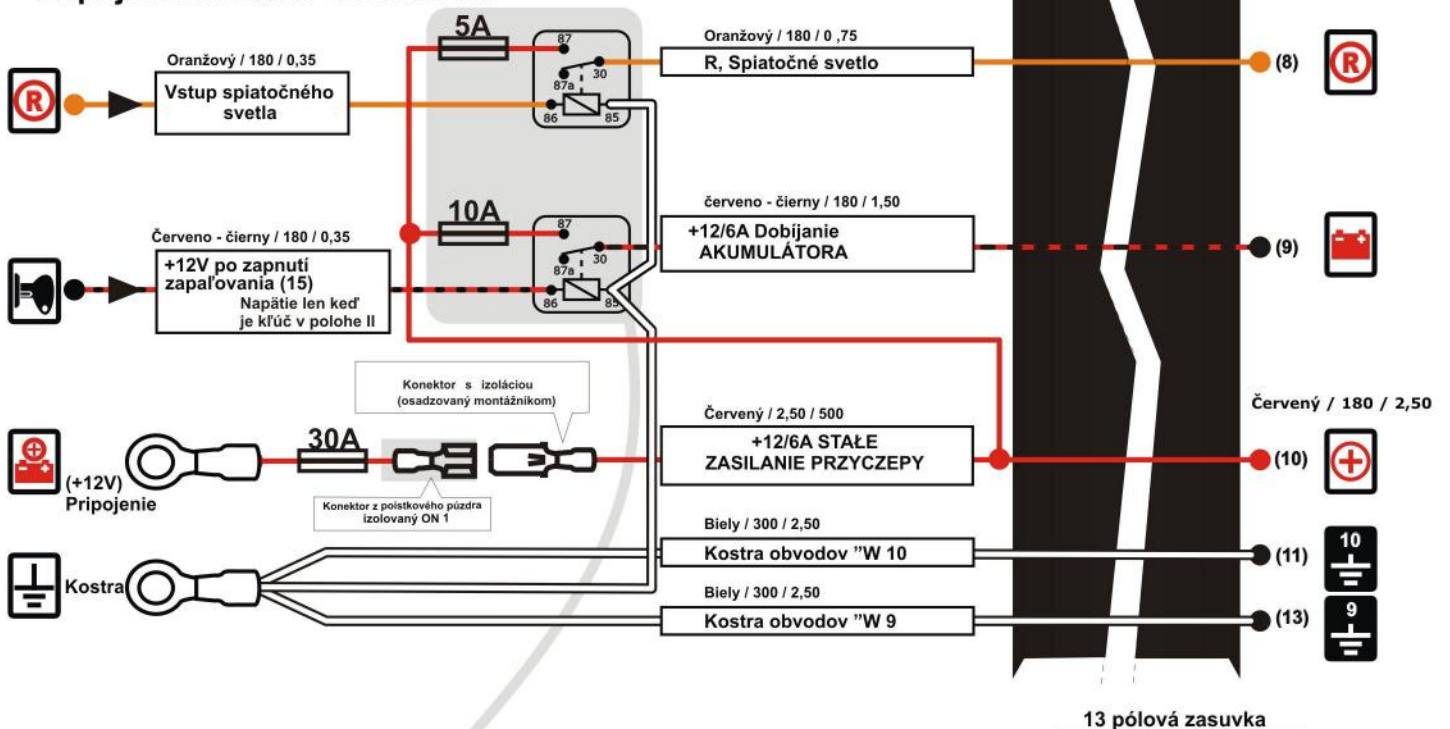

Model: MPx-G13N

Zapojenie dodatkového modulu pre trinásťpólovú zásuvku

Zapojenie modulu MPx-G13N

Zásuvka relé
Poistkové púzdro

RELÉ
Pohľad od strany Konektorov