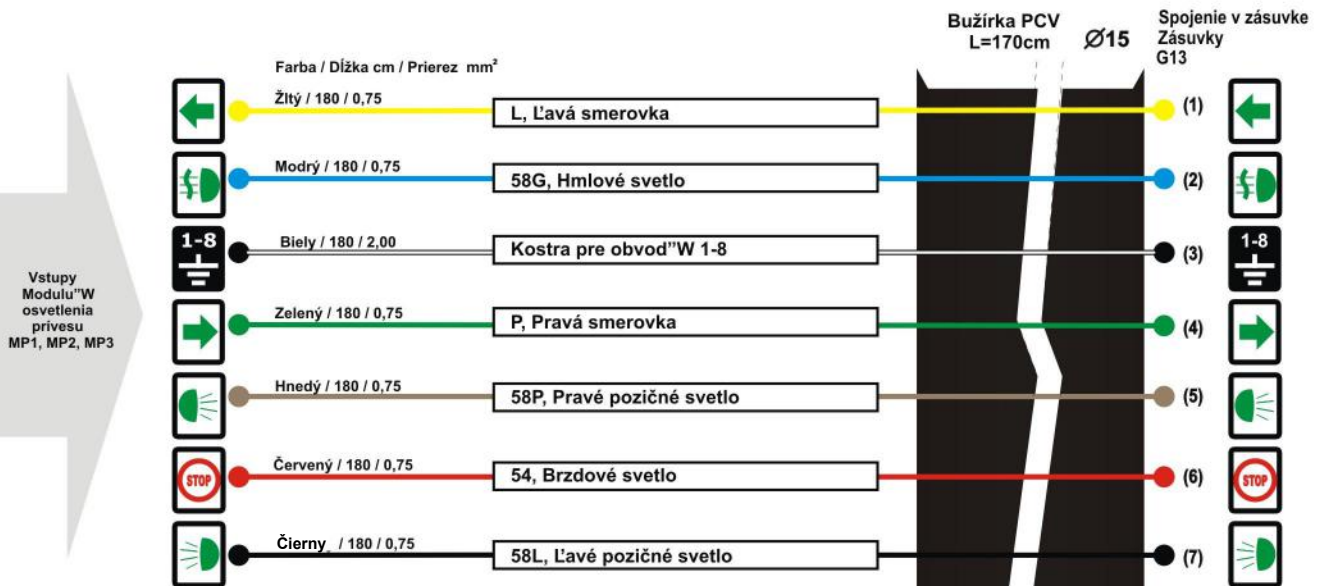

Model: MPx-G13N

Zapojenie dodatkového modulu pre trinásťpólovú zásuvku

Zapojenie modulu MPx-G13N

Zásuvka relé
Poistkové púzdro

RELÉ
Pohľad od strany Konektorov